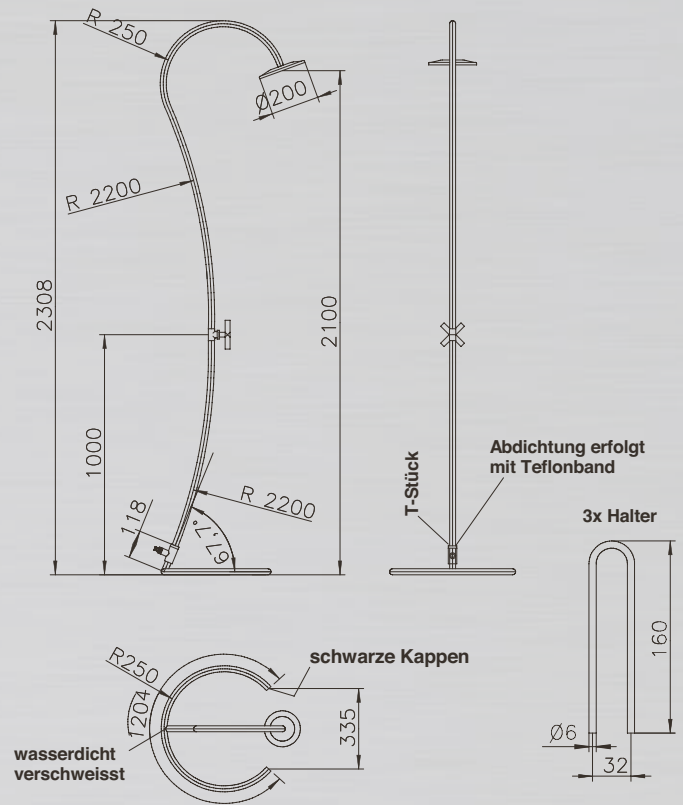

COBRA //

Schnell im Einsatz und ein pfiffiges Design – da freuen sich alle Familienmitglieder auf eine perfekte Erfrischung. Gefertigt aus hochwertigem Edelstahl V2A ist die Gartendusche Cobra schnell aufgebaut und punktet durch ihren flexiblen Einsatz. Der Anschluss erfolgt über einen handelsüblichen Gartenschlauch (Gardena oder ähnliches System). Eine perfekte Erfrischung im Sommer.

COBRA

PRODUKTINFORMATION COBRA:

Technische Änderungen vorbehalten.

MATERIAL:	Edelstahl V2A
TYP:	Kaltwasser
HÖHE BODEN BIS DUSCHKOPF:	2.100 mm
ARMATUR:	Messing verchromt
DUSCHKOPF:	Kunststoff verchromt
WASSERANSCHLUSS:	Gartenschlauch, Gardena o.ä. System
GEWICHT:	7 kg
BEFESTIGUNG:	selbststehend