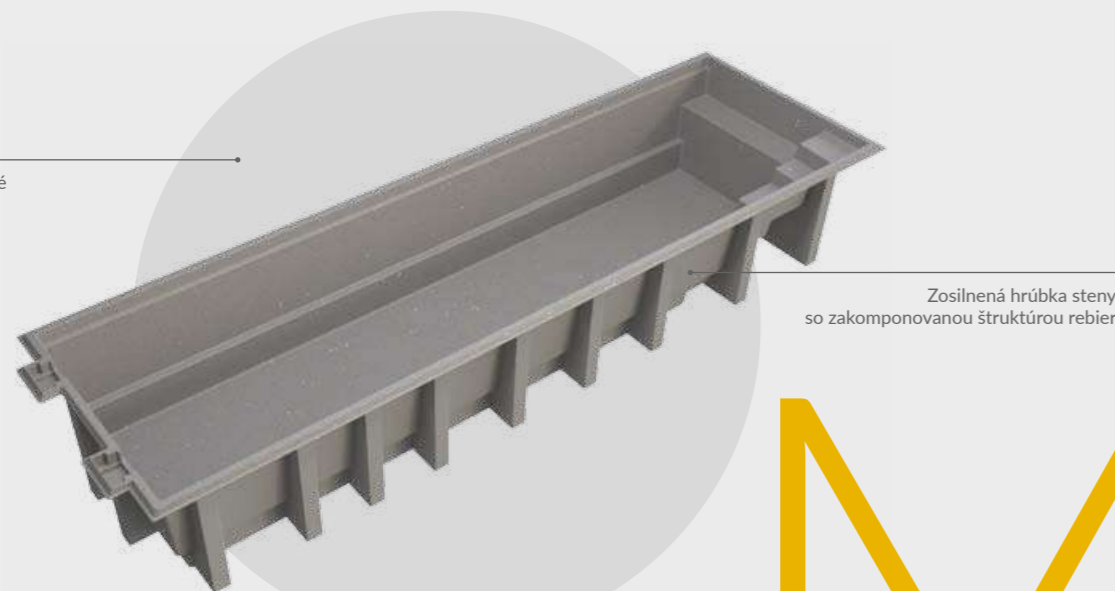

INDIVIDUÁLNY DIZAJN BAZÉNA S TECHNOLOGIOU MAXI RIB

Plánujete bazén v náročnom teréne?

Či už na svahovitom pozemku, na streche terasy alebo vo vnútornom prostredí, technológia MaxiRibs od výrobcu bazénov Compass je vašim riešením. Táto inovatívna technológia zjednodušuje proces inštalácie aj v tých najnáročnejších prostrediach.

Technológia MaxiRibs, ktorá je exkluzívna pre bazény Compass, sa vyznačuje dutými komorami, ktoré sa pri výrobe laminujú na váš bazén Compass.

Tieto komory vám po odbornej inštalácii umožnia nainštalovať váš bazén Compass čiastočne alebo úplne voľne stojaci. Tento spôsob zabezpečuje váš bazén nielen po stranách, ale aj v spodnej časti, čím zaručuje výnimočnú stabilitu a odolnosť.

Technológia MaxiRibs ľahko prekonáva neštandardné problémy pri inštalácii a ponúka premyslené riešenia prispôbené vašim špecifickým potrebám a preferenciám.

Pre čiastočne alebo úplne nadzemné inštalácie ako sú:

- svahovité pozemky,
- strechy,
- vyvýšené terasy