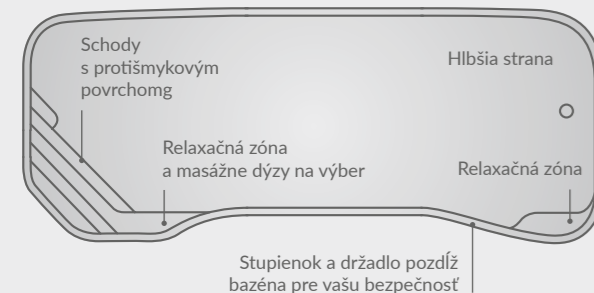

36 POOL COLLECTION