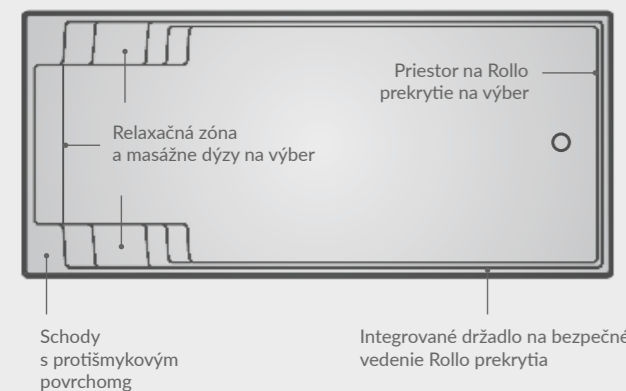

*S – bez bezpečnostnej stúpačky

**D – hlbšie osadený panel BeachLine a skimmer pre vysokú hladinu vody pre ešte lepší zážitok z bazéna