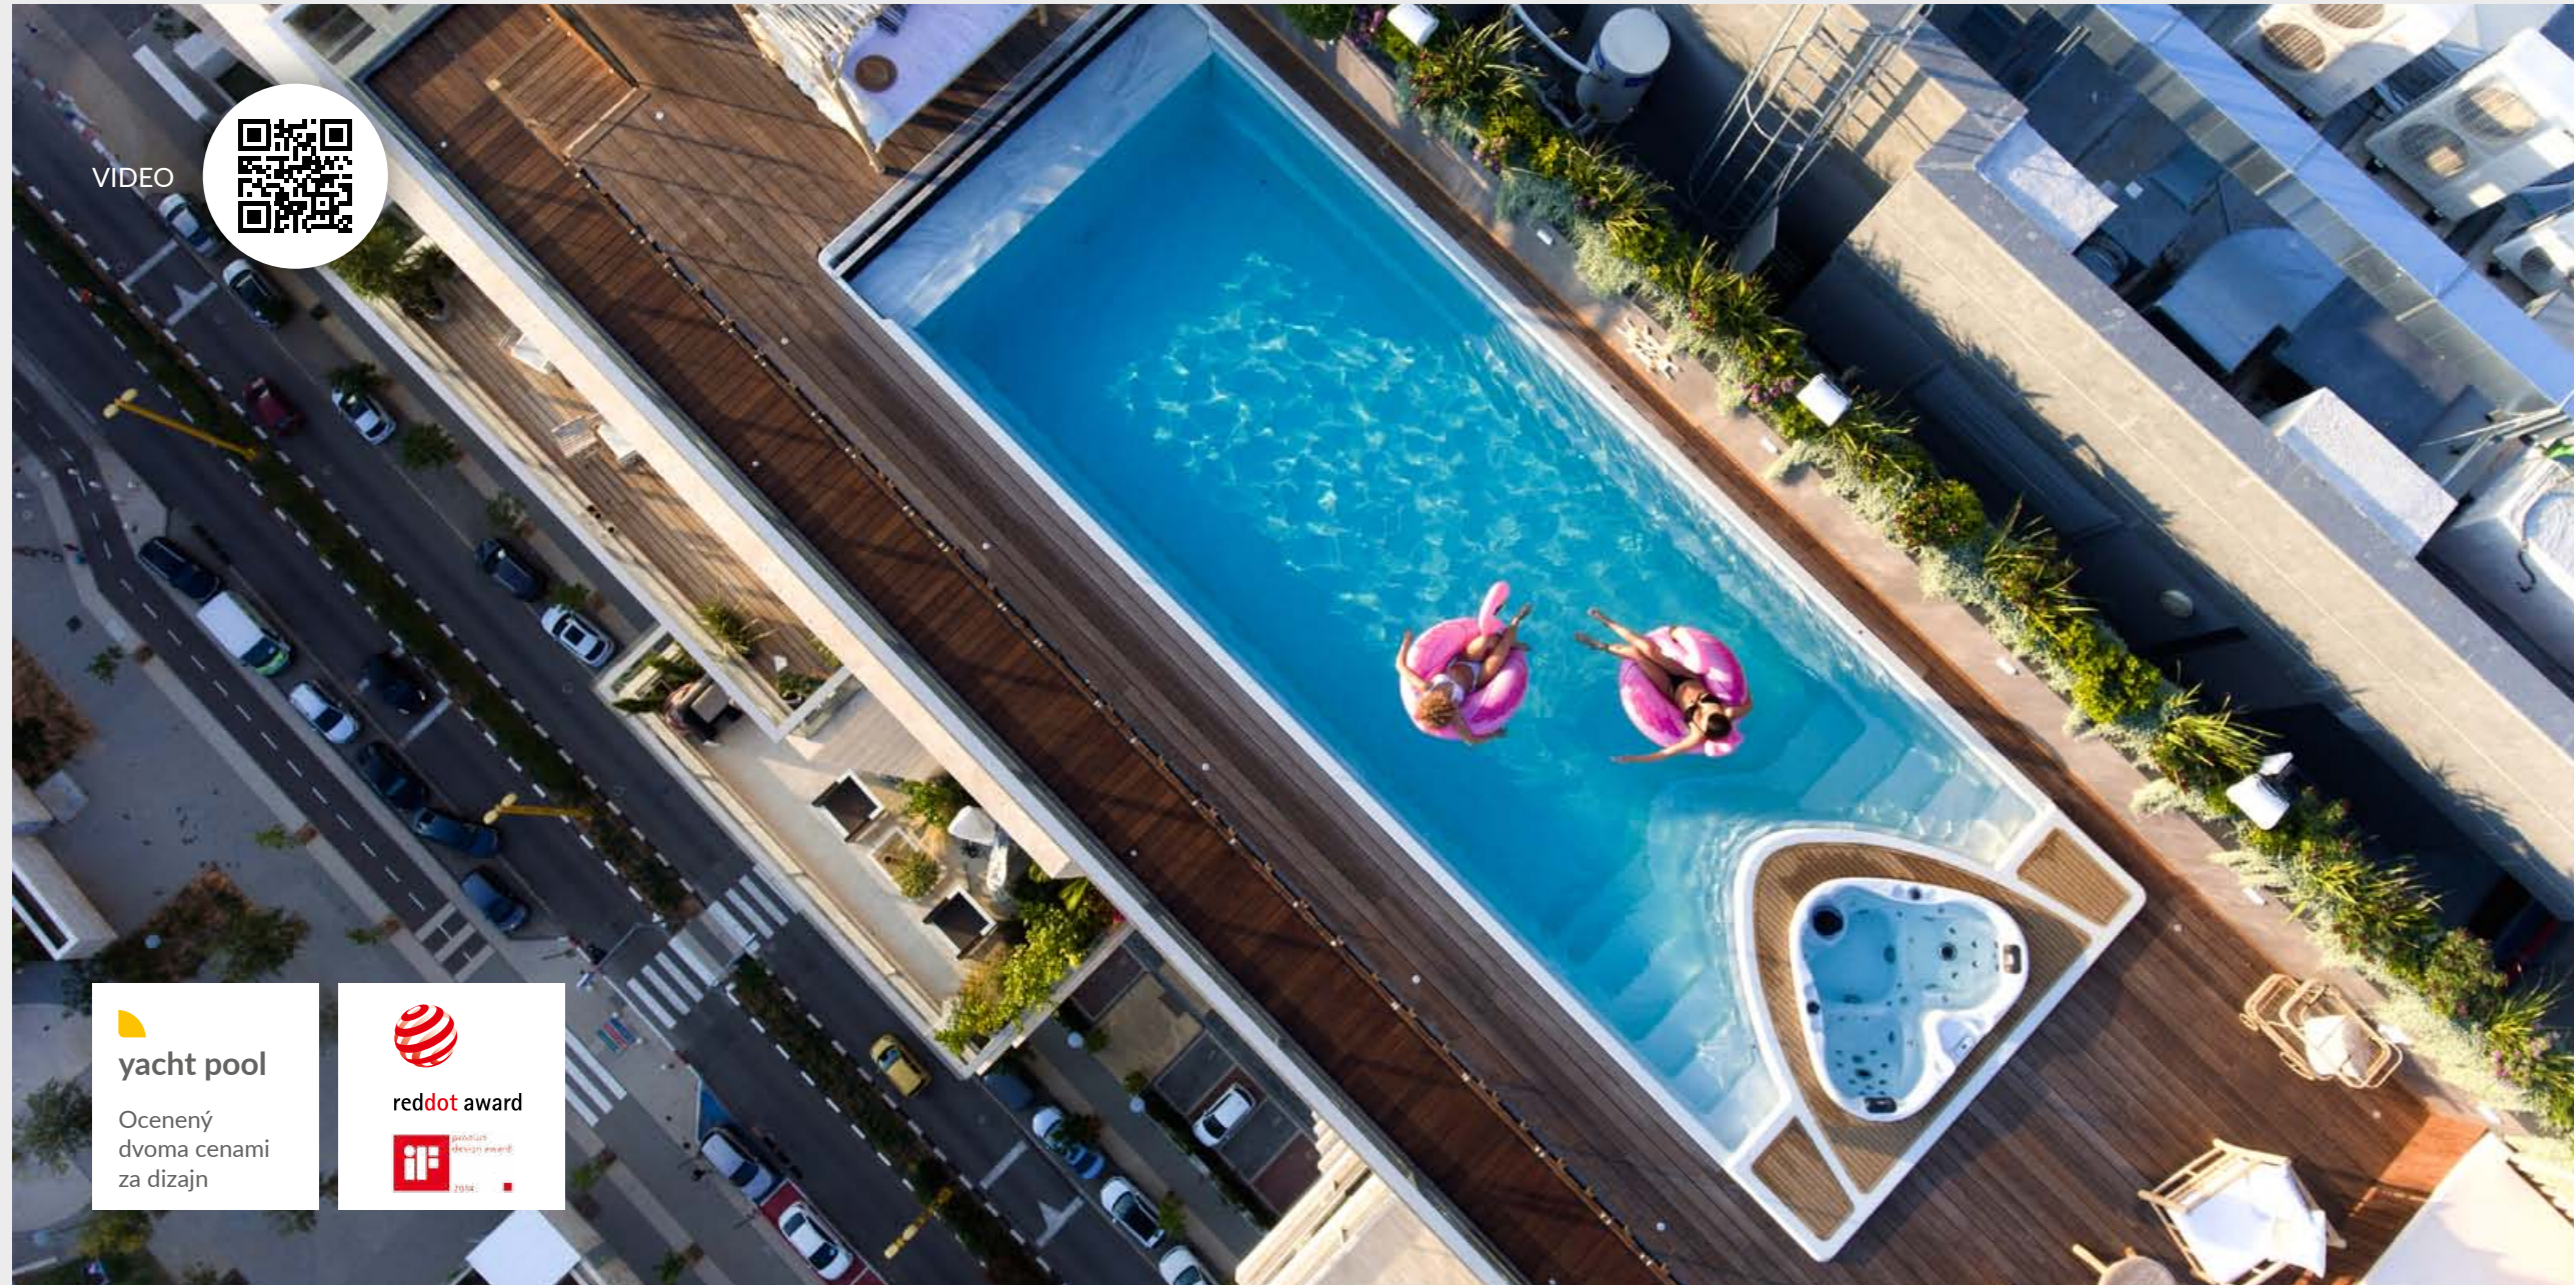

VIDEO

yacht pool

Ocenený
dvoma cenami
za dizajn

reddot award

Yacht Pool | Compass Pools Israel