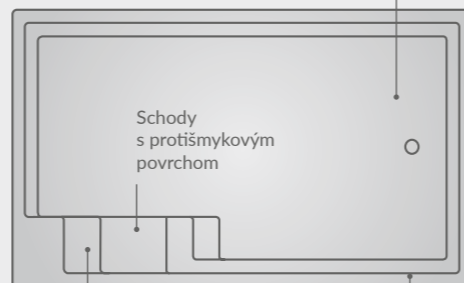

AQUA NOVA 53

Relaxačná zóna a masážne dýzy na výber

Integrované držiadlo na bezpečné vedenie Rollo prekrytia