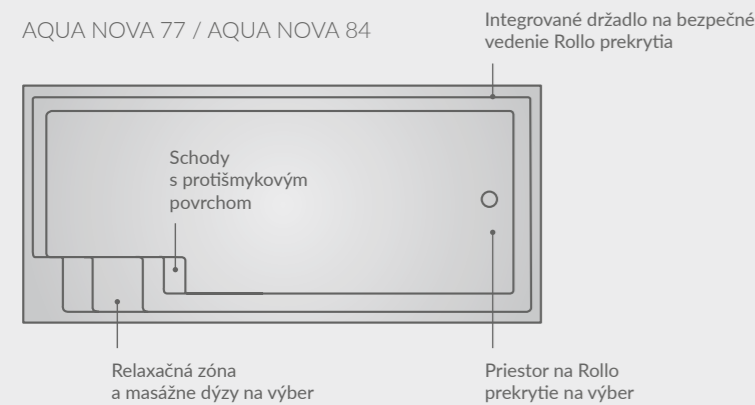

AQUA NOVA 77 / AQUA NOVA 84

FUN 80 / FUN 80 S* / FUN 80 D**