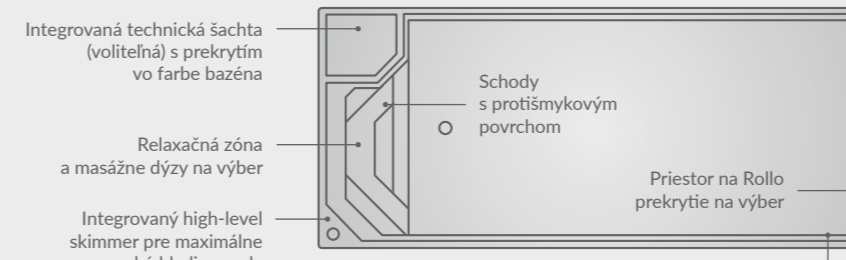

TREND 73

Integrovaná technická šachta (voliteľná) s prekrytím vo farbe bazéna

Relaxačná zóna a masážne dýzy na výber

Integrovaný high-level skimmer pre maximálne vysokú hladinu vody

Schody s protišmykovým povrchom

Priestor na Rollo prekrytie na výber

Integrované držiadlo na bezpečné vedenie Rollo prekrytia

TYP	DĹŽKA	ŠÍRKA	HĹBKA	OBJEM	HMOTNOSŤ
Riverina 67	6,72 m	3,44 m	1,11-1,57 m	24 m³	800 kg
XL-Trainer 72	7,19 m	3,30 m	1,50 m	30 m³	920 kg
Trend 73	7,30 m	3,30 m	1,50 m	31 m³	1100 kg
Fun 74	7,53 m	3,77 m	1,50 m	35 m³	1050 kg
Fun 74 S	7,50 m	3,71 m	1,50 m	35 m³	1050 kg
Briliant 74	7,63 m	3,64 m	1,40 m	32 m³	920 kg