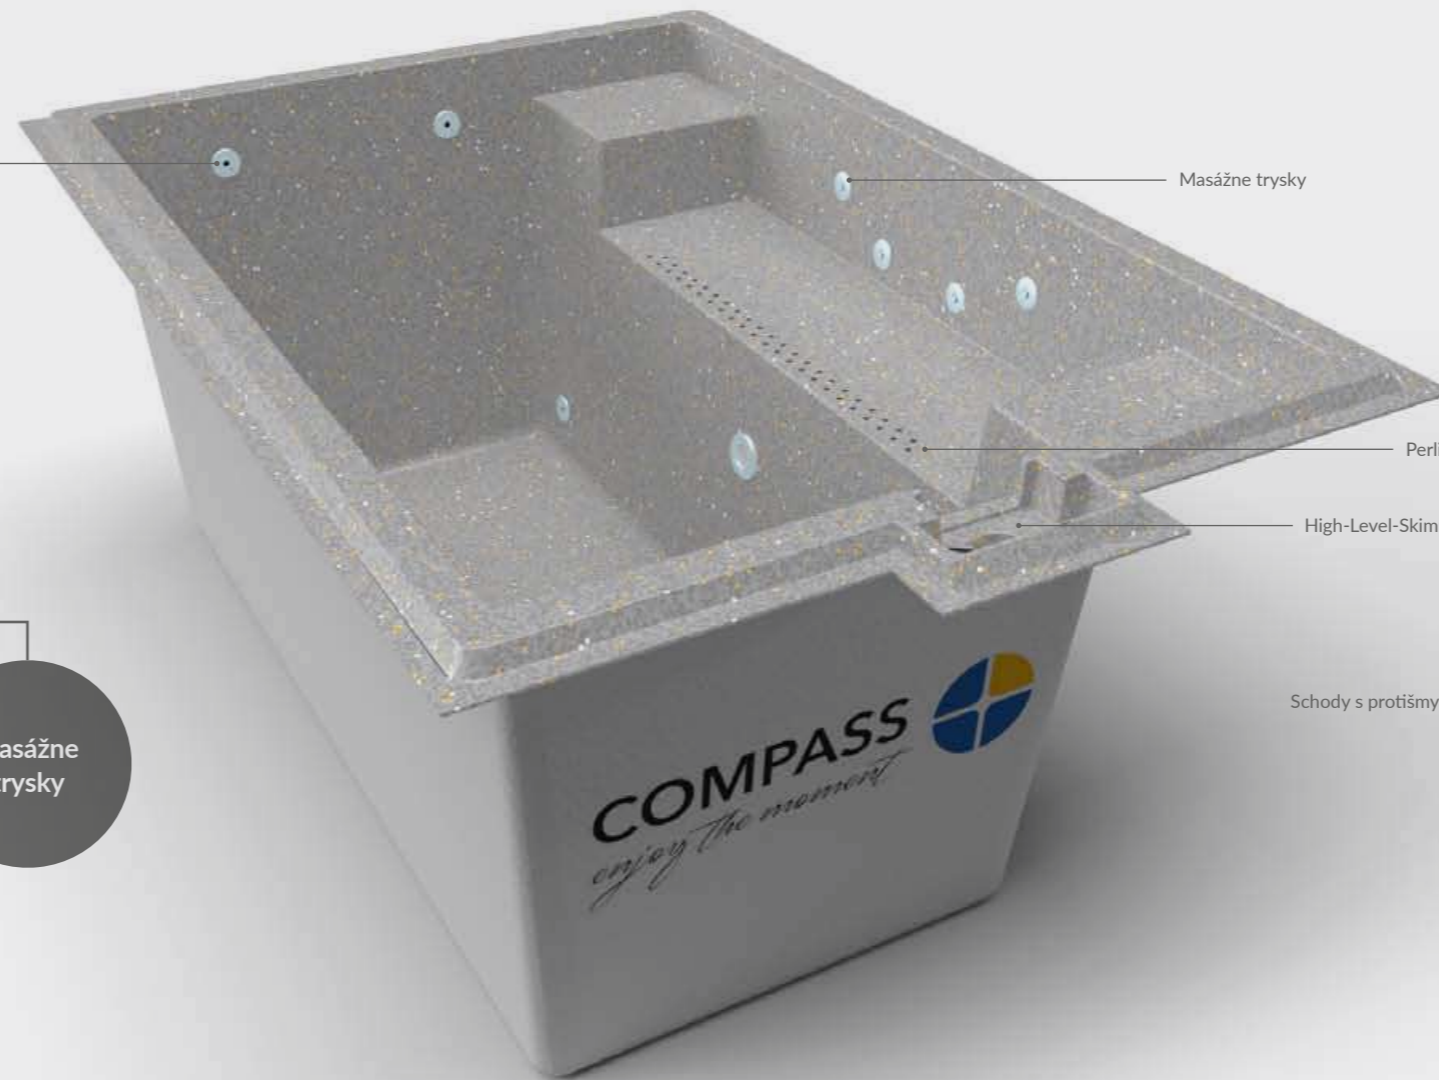

TYP	DĹŽKA	ŠÍRKA	HĹBKA	OBJEM	HMOTNOSŤ
Plunge 35	3,50 m	2,45 m	1,25 m	5,28 m³	320 kg