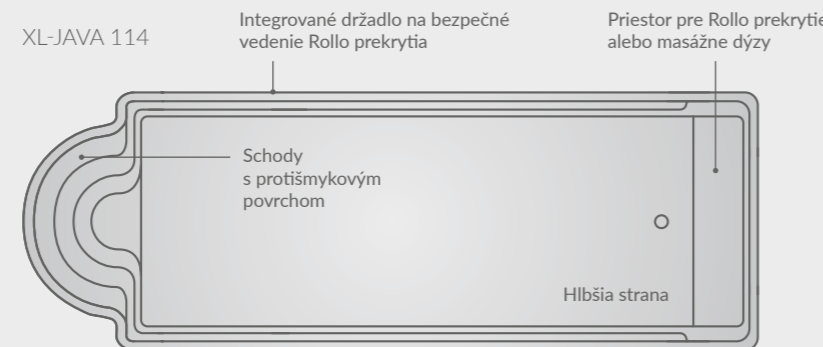

XL-Lounger 115 | Nova Anthracite | Hügel mehr Garten

TYP	DĚLKA	ŠÍRKA	HĚBKA	OBJEM	HMOTNOŠŤ
Fun 100	10,00 m	4,00 m	1,50 m	52 m <sup>3</sup>	1300 kg
XL-Trainer 110 RD	11,02 m	4,02 m	1,50 m	52 m <sup>3</sup>	1350 kg
XL-Trainer 110 ŠD	11,02 m	4,02 m	1,12–1,82 m	59 m <sup>3</sup>	1300 kg
XL-Lounger 95	9,539 m	4,08 m	1,50 m	50 m <sup>3</sup>	1200 kg
<b>XL-Lounger 115</b>	11,50 m	4,06 m	1,50 m	59 m <sup>3</sup>	1450 kg
Java 101	10,03 m	3,80 m	1,50 m	49 m <sup>3</sup>	1200 kg
XL-Java 114	11,40 m	3,96 m	1,10–1,68 m	52 m <sup>3</sup>	1350 kg
Riverina 106	10,62 m	3,78 m	1,04–1,88 m	45 m <sup>3</sup>	1400 kg