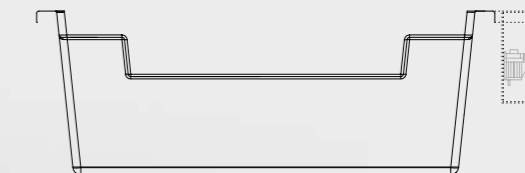

### Možnosť prispôsobenia:

K dispozícii sú voliteľné funkcie, ako napríklad osvetlenie, vykurovanie a vodné prvky. Ponor ponúka ideálny priestor pre masážne trysky a systém vzduchových bublín. Rôzne možnosti dizajnu na splnenie každého sna.

### Energeticky udržateľný:

V porovnaní s bežnými bazénmi je na prevádzku potrebné menšie množstvo vody.

Cirkulačné trysky

Masážne trysky

REZ

POHĽAD ZVRCHU

Relaxačná zóna a masážne dýzy – voliteľné

Schody s protišmykovým povrchom