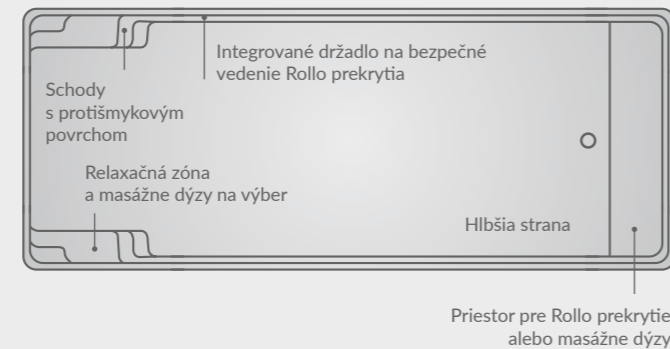

XL-TRAINER 110 RD* / ŠD**

JAVA 101