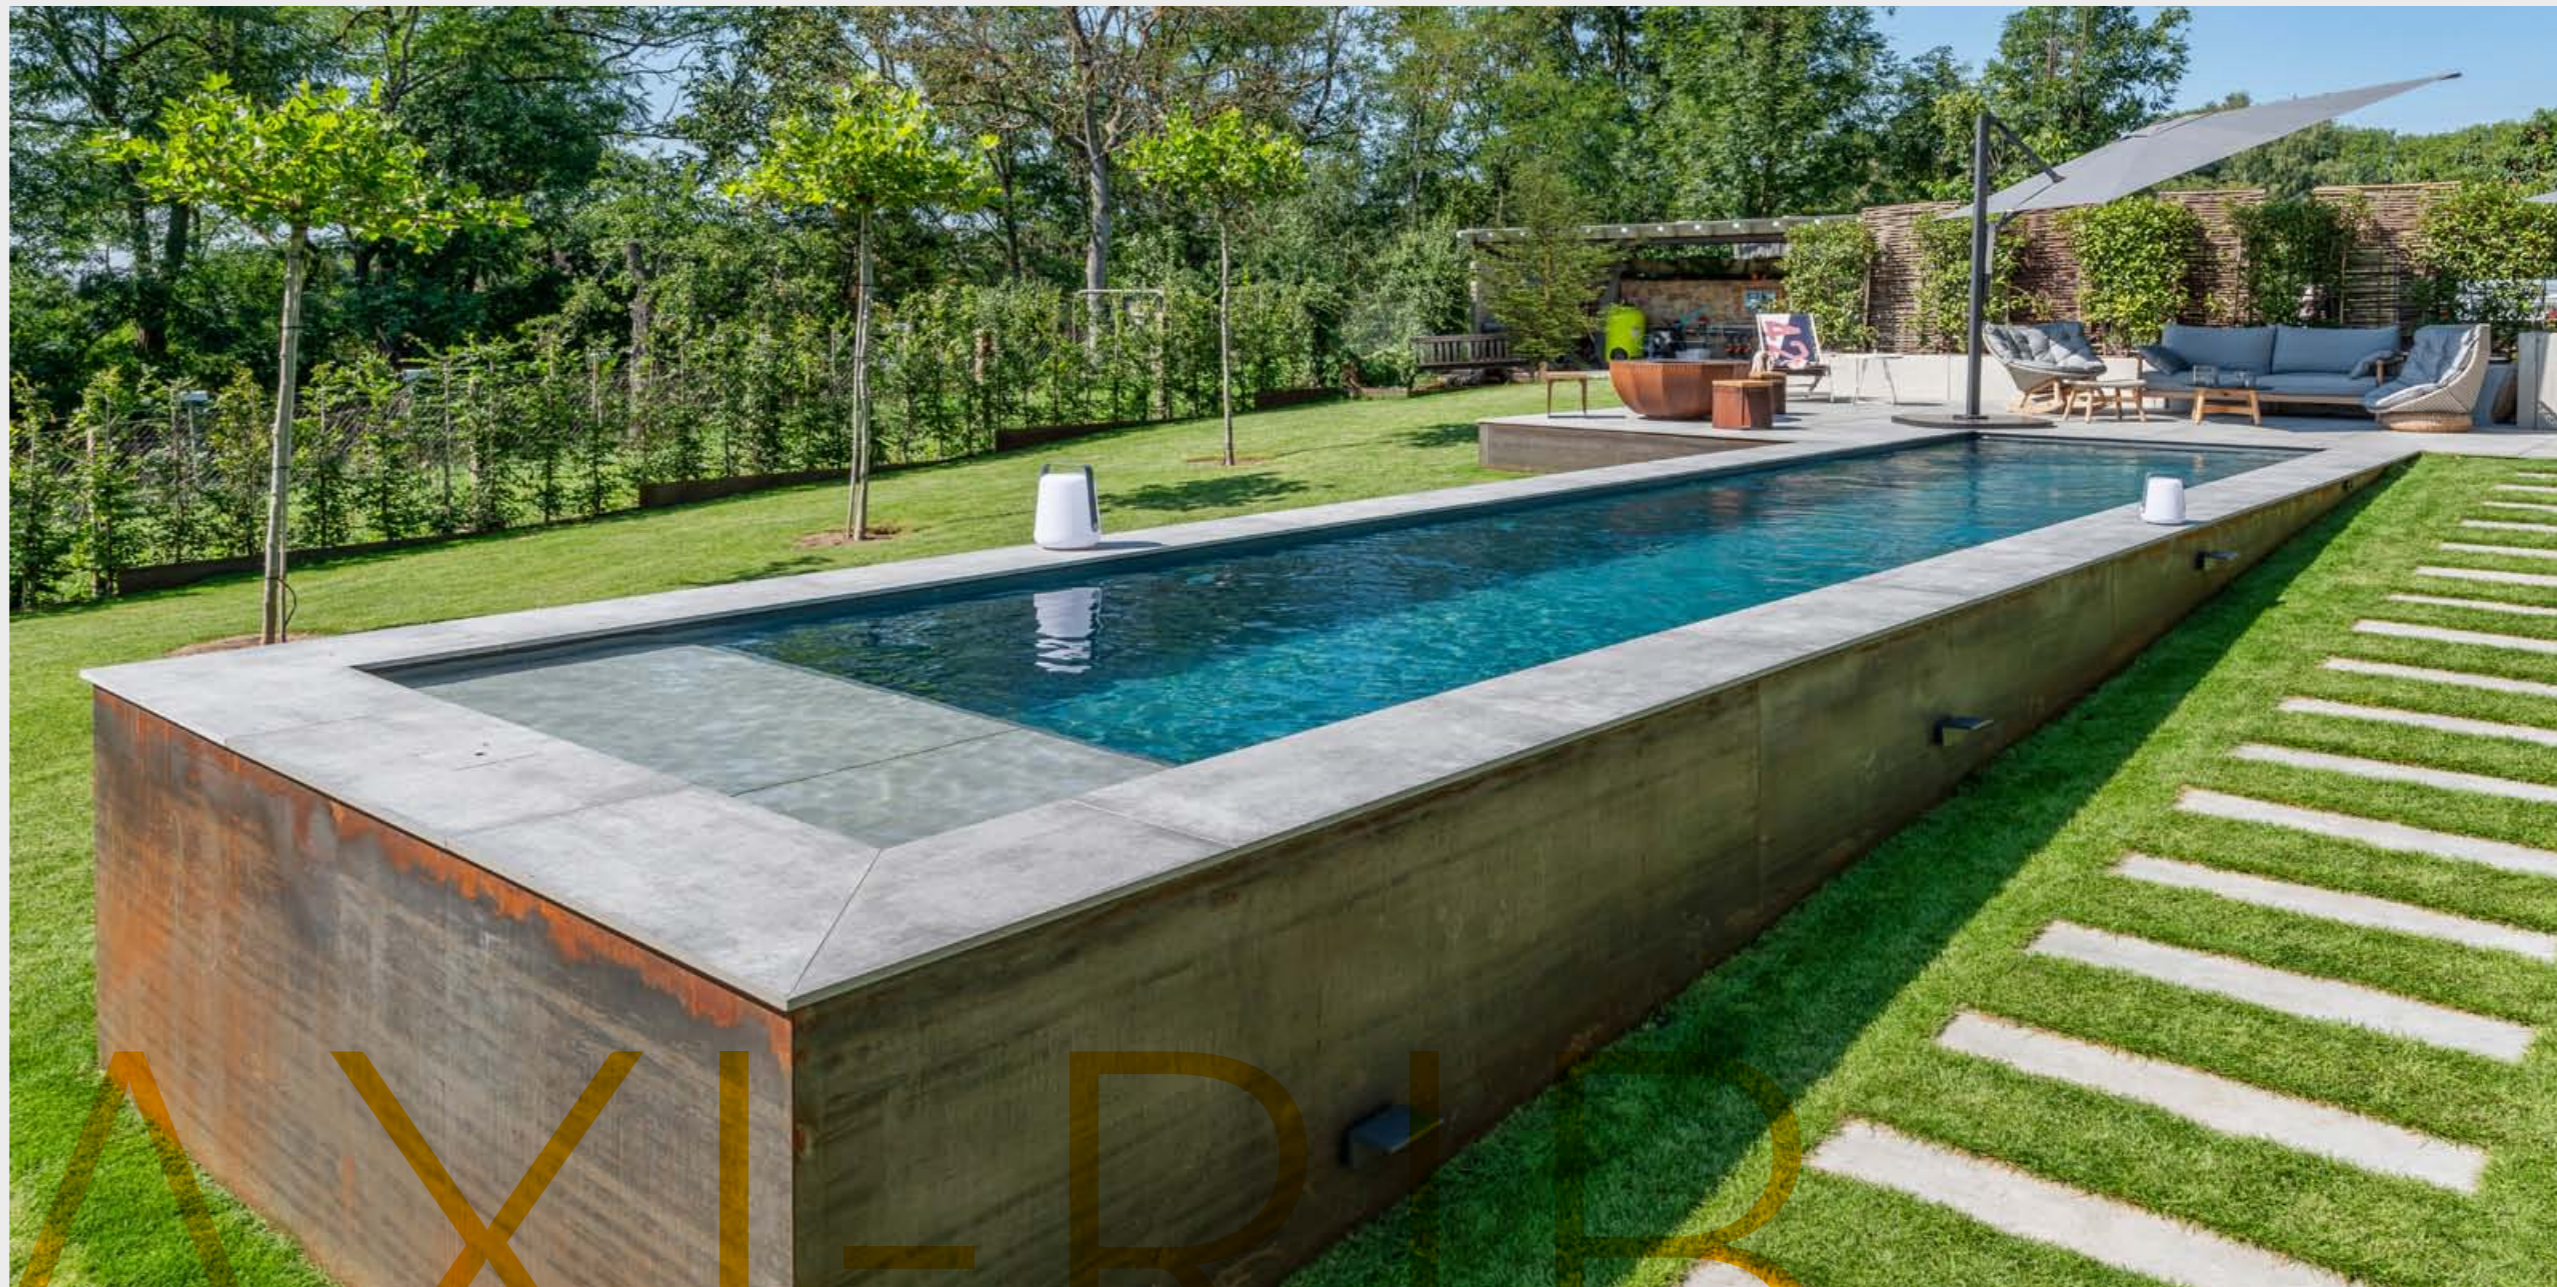

INDIVIDUÁLNY DIZAJN BAZÉNA S TECHNOLOGIOU MAXI RIB

Plánujete bazén v náročnom teréne?

Či už na svahovitom pozemku, na streche terasy alebo vo vnútornom prostredí, technológia MaxiRibs od výrobcu bazénov Compass je vašim riešením. Táto inovatívna technológia zjednodušuje proces inštalácie aj v tých najnáročnejších prostrediach.

Technológia MaxiRibs, ktorá je exkluzívna pre bazény Compass, sa vyznačuje dutými komorami, ktoré sa pri výrobe laminujú na váš bazén Compass.

Tieto komory vám po odbornej inštalácii umožnia nainštalovať váš bazén Compass čiastočne alebo úplne voľne stojaci. Tento spôsob zabezpečuje váš bazén nielen po stranách, ale aj v spodnej časti, čím zaručuje výnimočnú stabilitu a odolnosť.

Technológia MaxiRibs ľahko prekonáva neštandardné problémy pri inštalácii a ponúka premyslené riešenia prispôbené vašim špecifickým potrebám a preferenciám.

Pre čiastočne alebo úplne nadzemné inštalácie ako sú:

- svahovité pozemky,
- strechy,
- vyvýšené terasy