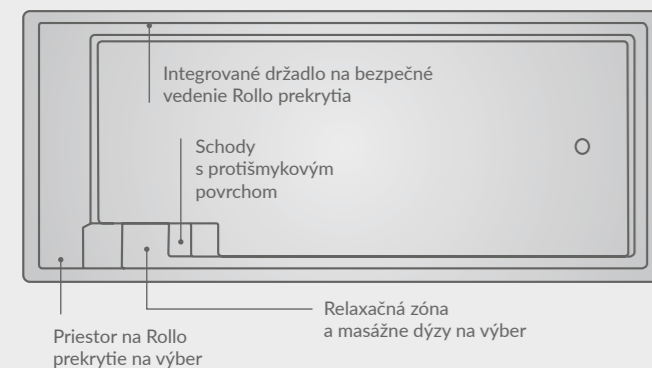

RIVERINA 106