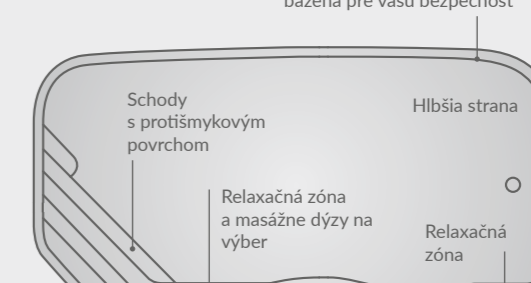

RIVERINA 67

Stupienok a držiadlo pozdĺž bazéna pre vašu bezpečnosť

Hlbšia strana

Schody s protišmykovým povrchom

Relaxačná zóna a masážne dýzy na výber

Relaxačná zóna