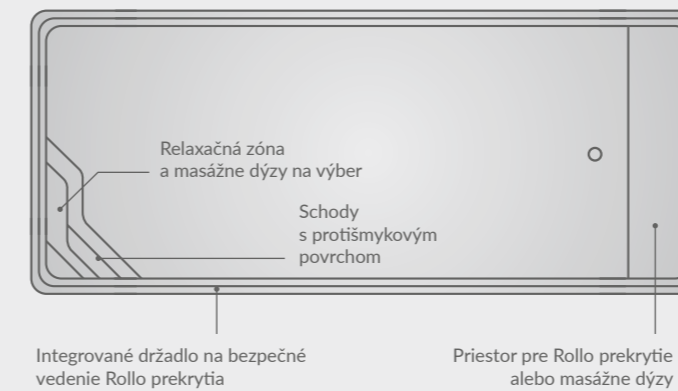

XL-Briliant 88 | Nova Anthracite | Reps Pools

TYP	DĹŽKA	ŠÍRKA	HĹBKA	OBJEM	HMOTNOSŤ
Aqua Nova 77	7,75 m	3,55 m	1,50 m	36 m³	1000 kg
Aqua Nova 84	8,45 m	3,55 m	1,50 m	42 m³	1200 kg
Fun 80	8,00 m	3,70 m	1,50 m	38 m³	1100 kg
Fun 80 S	8,00 m	3,70 m	1,50 m	38 m³	1100 kg
Fun 80 D	8,00 m	3,70 m	1,50 m	38 m³	1100 kg

TYP	DĹŽKA	ŠÍRKA	HĹBKA	OBJEM	HMOTNOSŤ
X-Trainer 82	8,25 m	3,68 m	1,09–1,76 m	36 m³	960 kg
XL-Briliant 88	8,70 m	3,75 m	1,50 m	45 m³	1100 kg