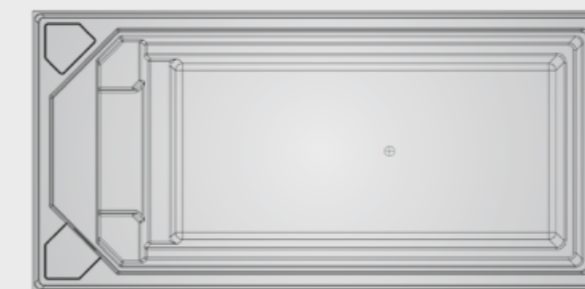

Plavecká turbína

Maxi-Ribs - voliteľné: zosilnená štruktúra steny so zabudovaným rebrovaním

COMPASS SWIM 50

COMPASS SWIM 60

TYP	DĹŽKA	ŠÍRKA	HĹBKA	OBJEM	HMOTNOSŤ
CompassSwim 50	5,00 m	2,45 m	1,35 m	10 m <sup>3</sup>	600 kg
CompassSwim 60	6,00 m	2,45 m	1,35 m	12 m <sup>3</sup>	700 kg