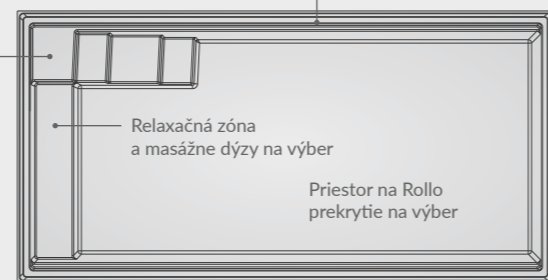

X-TRAINER 45 ŠD\*\*

Relaxačná zóna

Schody s protišmykovým povrchom

Hlbšia strana

Relaxačná zóna a masážne dýzy na výber

\*\*ŠD - šikmé dno

CLASSIC TOP

Integrované držiadlo na bezpečné vedenie Rollo prekrytia