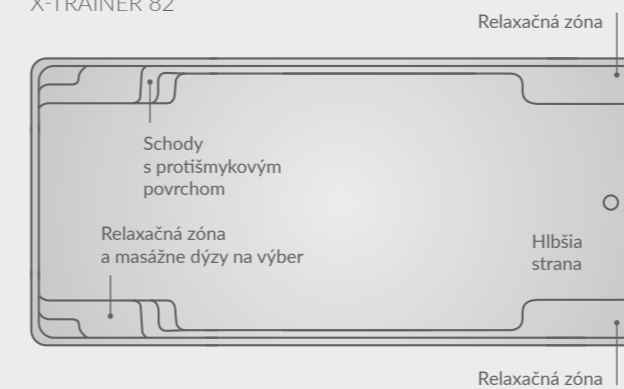

XL-BRILIANT 88