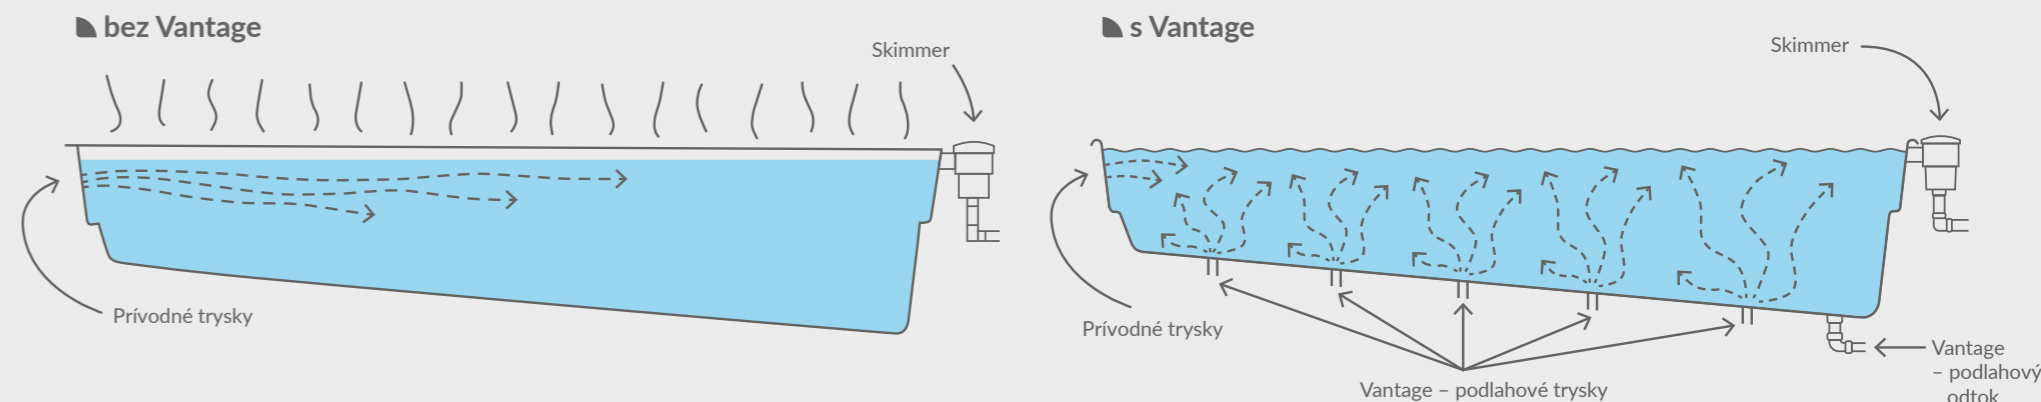

Výhody Vantage systému

- samočistenie bazéna až 80-90 %
- lepšia cirkulácia vody
- menšia spotreba dezinfekčných prostriedkov
- nie je potrebné žiadne ručné čistenie (napr. filtračného vrečka)
- viac času na relaxáciu a oddych

VANTAGE