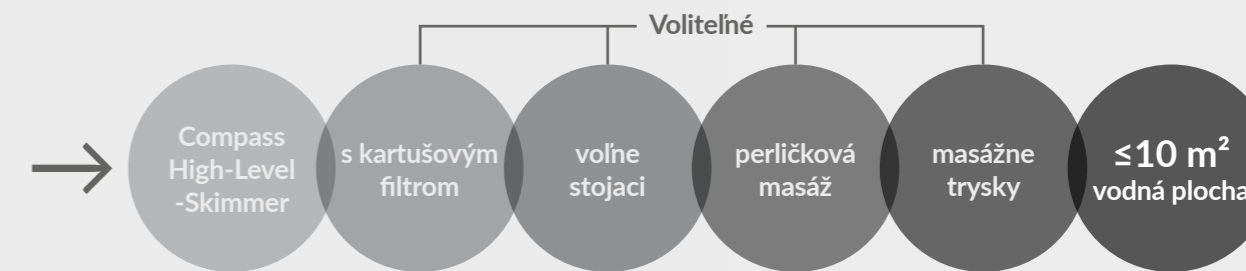

COMPASS SWIM

COMPASS SWIM - MULTITALENT MEDZI BAZÉNMI COMPASS

Či už zapustený do zeme, alebo inštalovaný nad zemou ako samonosný bazén na terase. CompassSwim je vhodný pre oba typy inštalácie. Vďaka kompaktným rozmerom je pre CompassSwim miesto skoro všade. CompassSwim je vybavený masážnymi tryskami a turbínovým protiprúdom, takže ho možno používať ako vírivku a bazén v jednom.

Postavte si vlastný pasívny bazén.

V kombinácii s energeticky úsporným čerpadlom a fotovoltaickým systémom sa CompassSwim dá využívať ako energeticky nenáročný pasívny bazén. Kartušový alebo pieskový filter? Vy rozhodnite! Pasívny bazén Compass Swim dokáž

Plavecká turbína