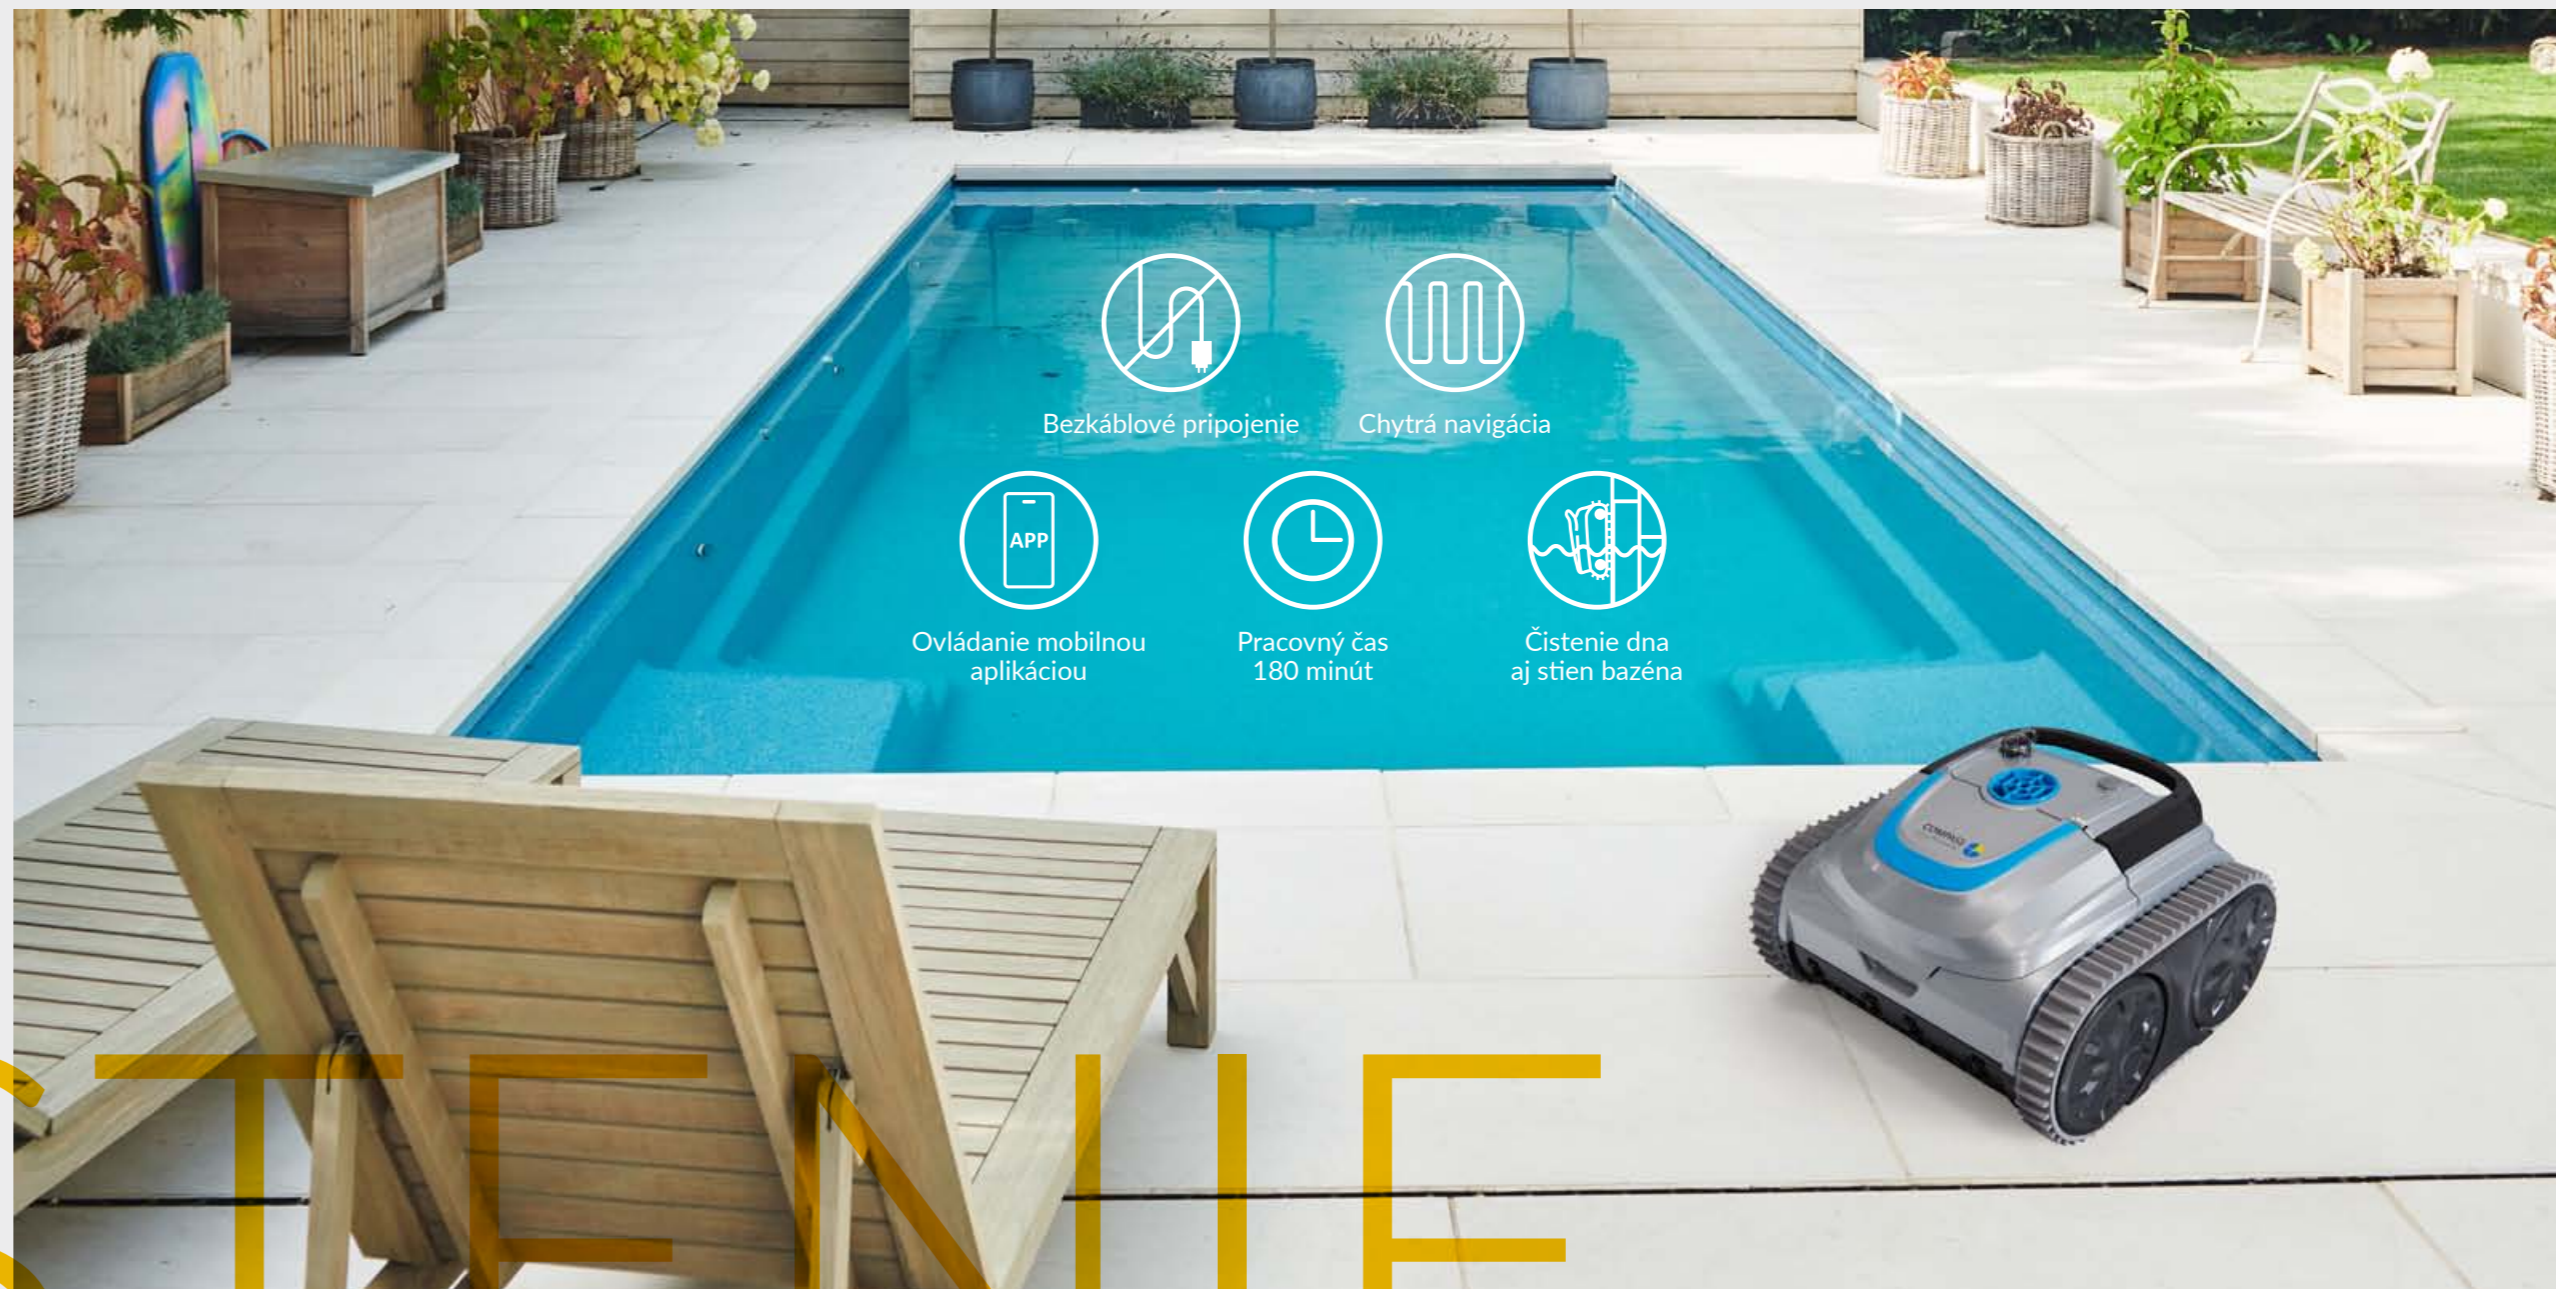

# ČERPADLO

Brilliant 74 | Nova Stone | GartenSzenario – living at Pool

XL-Trainer 110 | Nova Navy | Compass Pools UK

# ROBOTICKÝ BAZÉNOVÝ VYSÁVAČ

Bezkáblové pripojenie

Chytrá navigácia

Ovládanie mobilnou aplikáciou

Pracovný čas 180 minút

Čistenie dna aj stien bazéna