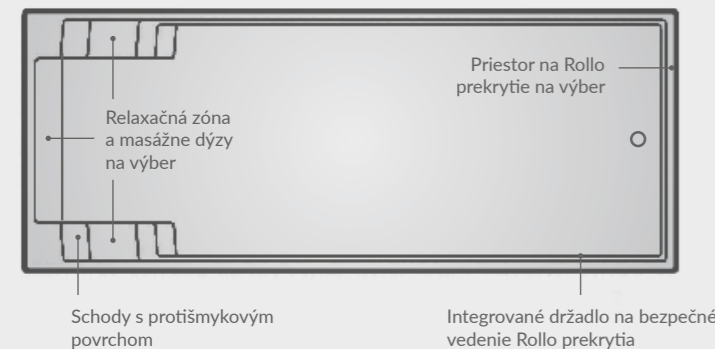

FUN 100

XL-LOUNGER 95 / 115