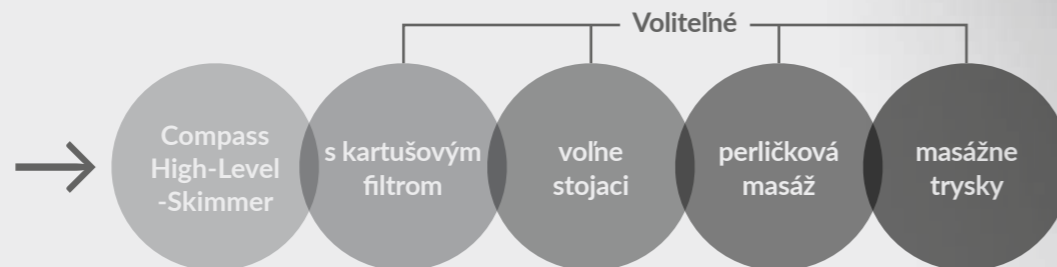

PLUNGE 35

NEW

SKENOVAŤ
PRE VIAC

PRIESTOROVO ÚSPORNÝ DIZAJN

„Plunge je dokonale navrhnutý pre menšie záhrady a prináša luxus kúpania priamo k vašim dverám bez ohľadu na to, ako veľký je váš vonkajší priestor.“

Štýlový a efektívny:

Nižšie náklady na kúpu a inštaláciu v porovnaní s klasickými bazénmi.
Nižšie náklady na údržbu a chemikálie.

Všestranný:

Vhodné na relaxáciu, hydroterapiu a jemné cvičenie. Možno inštalovať v interiéri alebo exteriéri, pod zemou alebo nad zemou. Ideálny pre rôzne potreby a predstavy.

Možnosť prispôsobenia:

K dispozícii sú voliteľné funkcie, ako napríklad osvetlenie, vykurovanie a vodné prvky. Ponor ponúka ideálny priestor pre masážne trysky a systém vzduchových bublín. Rôzne možnosti dizajnu na splnenie každého sna.

Energeticky udržateľný:

V porovnaní s bežnými bazénmi je na prevádzku potrebné menšie množstvo vody.

Cirkulačné trysky

Masážne trysky

REZ

POHĽAD ZVRCHU

Relaxačná zóna a masážne dýzy – voliteľné

Schody s protišmykovým povrchom

Možnosť voľby strany skimmera

High-Level-Skimmer

alebo voliteľný kartušový filter