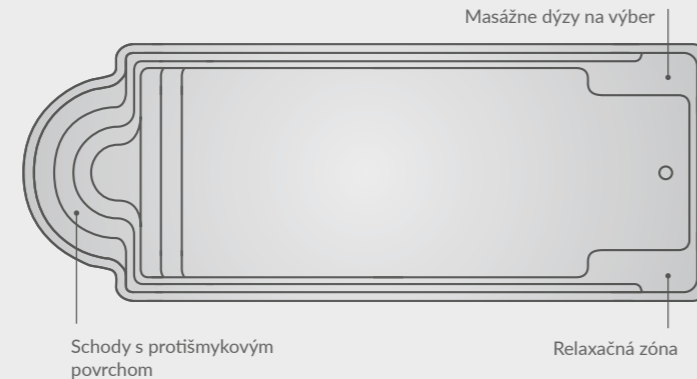

XL-JAVA 114